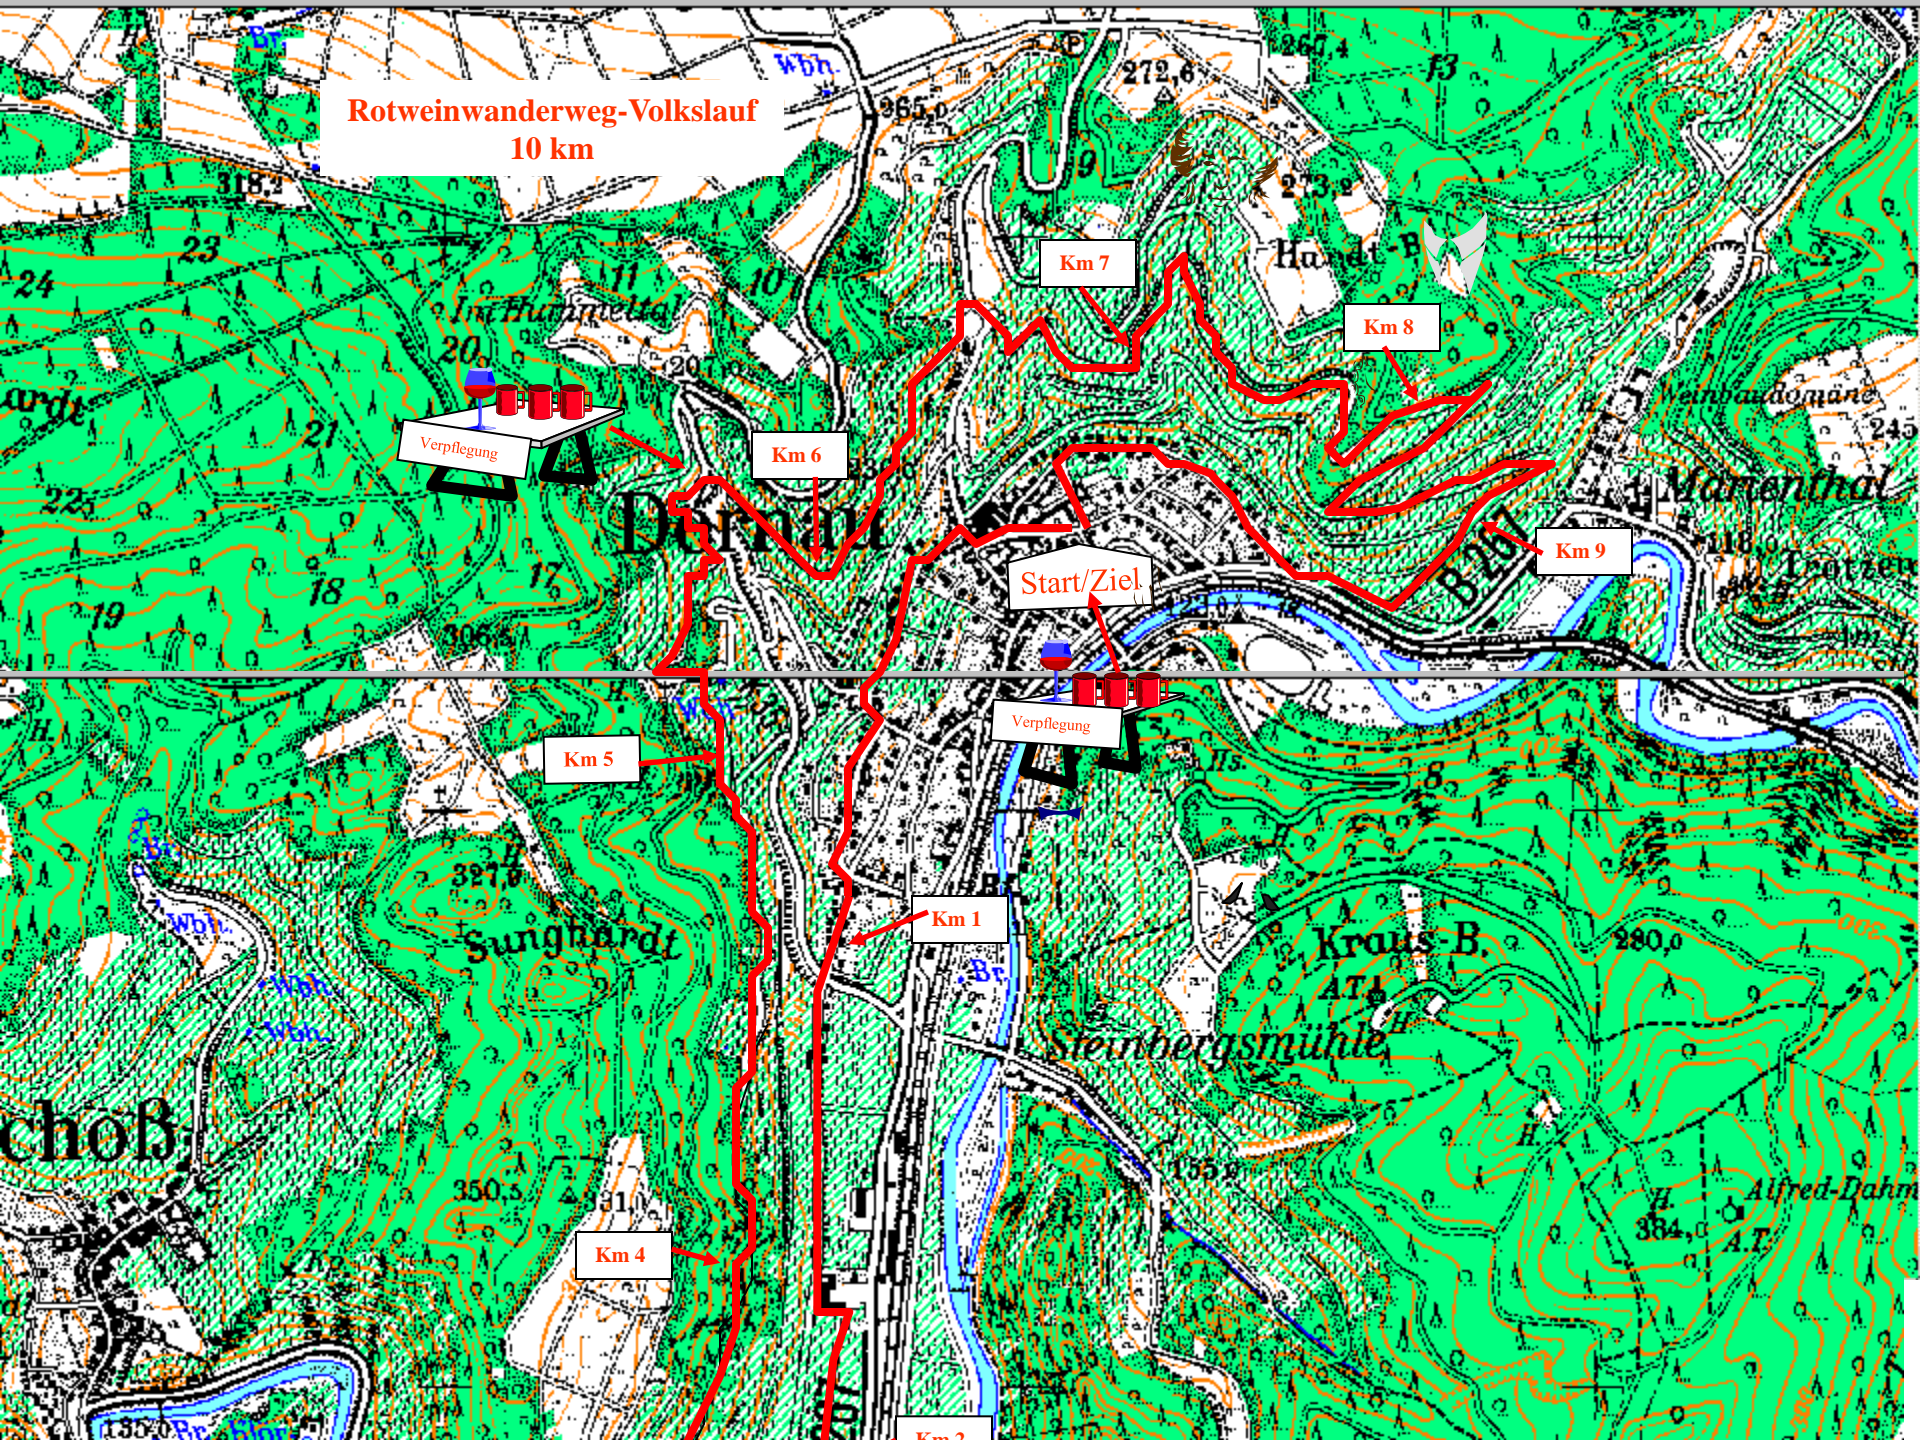

**Rotweinwanderweg-Volkslauf
10 km**

Verpflegung

Verpflegung

Km 6

Km 7

Km 8

Km 9

Start/Ziel

Km 5

Km 1

Km 4

Km 2

**Rotweinwanderweg-Volkslauf
10 km**

Im Hühnerla

Har

Weinbaudomäne

Marenthal

Sanghardt

Kraus-B.

Steinbergsmühle

Alfred-Damm

choß